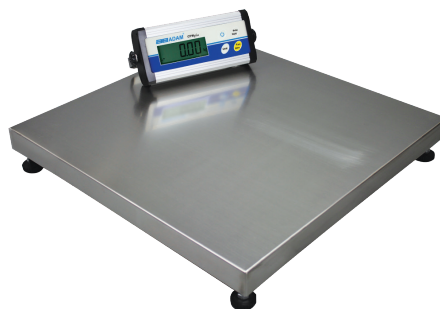

Produktdetails

Modell	CPWplus 6	CPWplus 15	CPWplus 35	CPWplus 75	CPWplus 150	CPWplus 200	CPWplus 300L
	CPWplus 6P	CPWplus 15P	CPWplus 35P	CPWplus 75P	CPWplus 150P	CPWplus 200P	
			CPWplus 35M	CPWplus 75M	CPWplus 150M	CPWplus 200M	
			CPWplus 35L	CPWplus 75L	CPWplus 150L	CPWplus 200L	
Kapazität	6kg	15kg	35kg	75kg	150kg	200kg	300kg
Ablesbarkeit	0.002kg	0.005kg	0.01kg	0.02kg	0.05kg	0.05kg	0.1kg
Wiederholbarkeit (S.D.)	0.002kg	0.005kg	0.01kg	0.02kg	0.05kg	0.05kg	0.1kg
Linearität (+/-)	0.004kg	0.01kg	0.02kg	0.04kg	0.1kg	0.1kg	0.2kg
Größe Wägeplatte	300x300mm		500x500mm (CPWplus M)		900x600mm (CPWplus L)		
Wä geeinheiten	kg, lb, lb:oz, oz						
Stabilisierungszeit	2 sec						
Schnittstelle	RS-232						
Kalibrierung	Extern						
Anzeige	Hinterleuchtete LCD mit 22mm Ziffernhöhe						
Stromversorgung	12VAC 50/60Hz 500mA adapter (inkl.) / 6 x AA Batterien (opt.) 12VDC 50/60Hz 800mA adapter / Interner Akku (CPWplus M&L)						
Betriebstemperatur	0° bis 40°C						
Gehäuse	Stahlkonstruktion						
Gesamtabmessungen	300x300x50mm (BxTxH)		500x500x78mm (BxTxH) (CPWplus M)		900x600x78mm (BxTxH) (CPWplus L)		
Nettogewicht			4kg 8.9kg (CPWplus M)		14.4kg (CPWplus L)		

Zubehör

Artikelnr.	Beschreibung
700100099	Hartschalentragekoffer mit Schloss
3126011263	Thermopapier
3126011281	Thermopapier (10er-Pack) (für Art.Nr. 1120011156-ATP Drucker)
1120011156	ATP Thermodrucker
700200059	Rutschfeste Gummimatte (nur CPWplus L)
3074010266	RS-232-Kabel zu PC (Null-Modem)
3074010507	RS-232 nach USB Schnittstellenkabel (muss zusammen mit dem passenden RS-232-Kabel bestellt werden)
600002028	Adam DU - Datensammelprogramm
700660290	Adam Kalibrierschein

Nützliches Zubehör