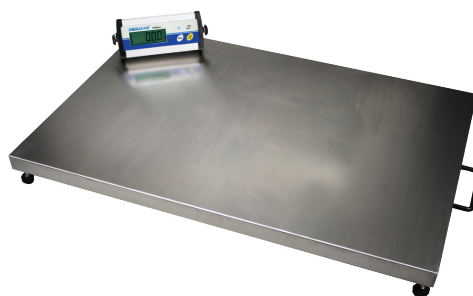

CPWplus L

Händler:

www.aeadam.de