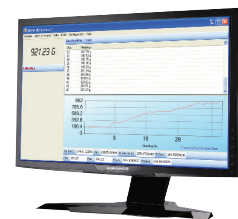

Adam DU - Datensammelprogramm
Die Adam DU Software verbindet Ihre Waage mit dem Labor-Netzwerk und hilft, eine nahtlose Datenerfassung, Übertragung und Analyse zu erreichen. Die Adam DU verfügt über eine einfach zu bedienende Benutzeroberfläche mit einem Hauptbefehlsfenster, so dass einfach und schnell Daten von bis zu acht Adam Waagen gleichzeitig überwacht und über die RS-232 und USB-Verbindungen gesammelt werden können.